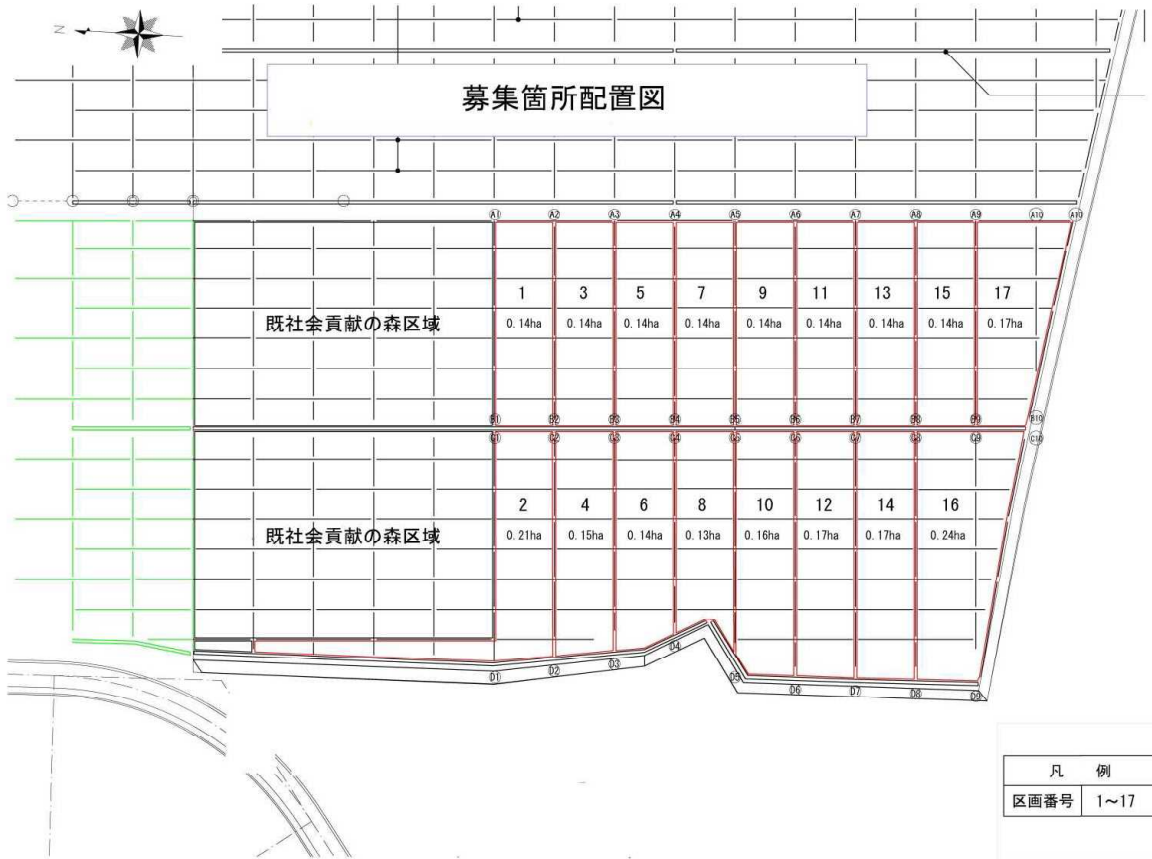

募集箇所位置図及び配置図

場所名：福島県相馬市大字磯部字大洲国有林2263う1林小班

凡例	
○	募集箇所
—	市道大洲松川線

凡例	
区画番号	1~17